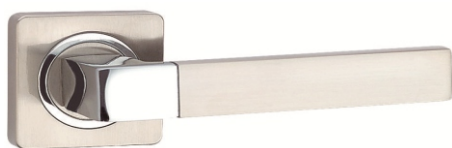

Rokturis ORTONA

РУЧКА ORTONA

Artikuls	Piegādātāja kods	Nosaukums	Apzīmejums	Pārklājums
6952456	SKT-L159MCF	Rokturis ORTONA	Cinks	Kapučino

Rokturis NOVARA

РУЧКА NOVARA

Artikuls	Piegādātāja kods	Nosaukums	Apzīmejums	Pārklājums
6952457	SKT-L237SN1	Rokturis NOVARA	Cinks	Matēts hroms