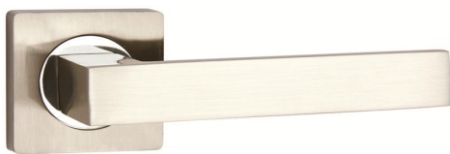

Rokturis IMOLA

РУЧКА IMOLA

Artikuls	Piegādātāja kods	Nosaukums	Apzīmejums	Pārklājums
6952459	SKT-L224SN/CP	Rokturis IMOLA	Cinks	Matēts hroms