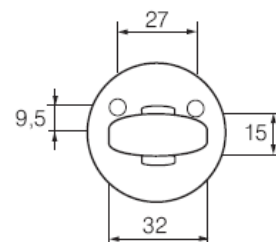

Uzlika 001WC (Somu standarts)

НАКЛАДКА 001WC (ФИНСКИЙ СТАНДАРТ)

Artikuls	Piegādātāja kods	Nosaukums	Apzīmejums	Pārklājums
6952245	76001	001 WC	Fe/CR	Hroms
6952246	76002	001 WC	Fe/MCR	Matēts hroms
6952247	76003	001 WC	Fe/JVA	Balts