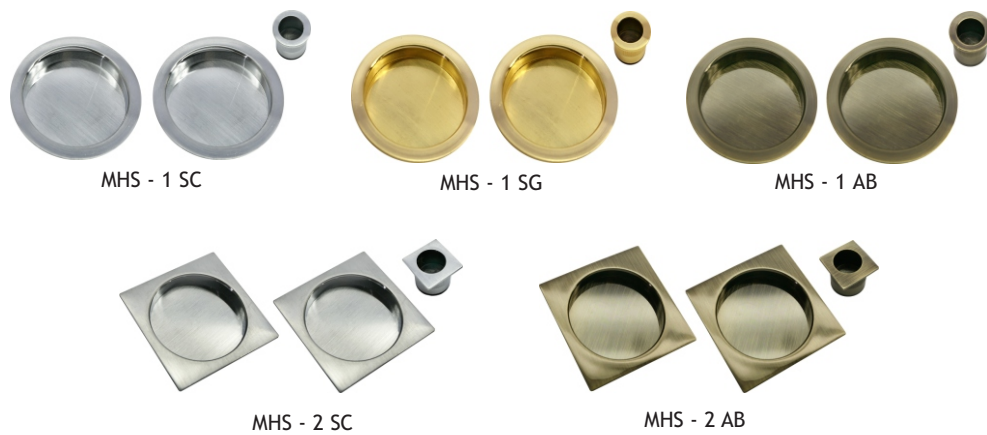

Bīdāmo durvju rokturu komplekti

КОМПЛЕКТЫ РУЧЕК ДЛЯ РАЗДВИЖНЫХ ДВЕРЕЙ

Artikuls	Piegādātāja kods	Nosaukums	Materiāls	Pārklājums
6952523	MHS - 1 SC	Rokturu komplekts	Metālu sakausējums	Matēts hroms
6952524	MHS - 1 SG	Rokturu komplekts	Metālu sakausējums	Matēts zelts
6952525	MHS - 1 AB	Rokturu komplekts	Metālu sakausējums	Bronza
6952526	MHS - 2 SC	Rokturu komplekts	Metālu sakausējums	Matēts hroms
6952527	MHS - 2 AB	Rokturu komplekts	Metālu sakausējums	Bronza