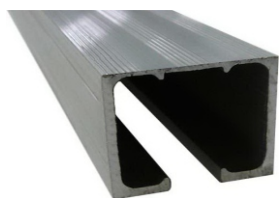

Vadulas un vadotnes

НАПРАВЛЯЮЩИЕ

Augšējā vadula (TRACK 2/3)