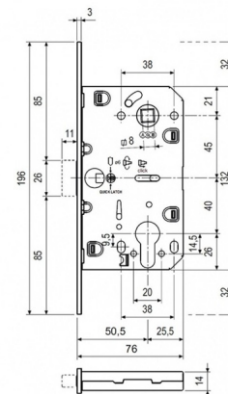

Durvju slēdzene magnētiska sārmezgliem Polaris SF18PPZ ar pretplāksni

Дверной магнитный замок для ванной комнаты Polaris SF18PPZ с ответной планкой

Artikuls	Piegādātāja kods	Nosaukums	Pārklājums
6952043	SF18PPZ	Polaris SF18PPZ ar pretplāksni	Hroms