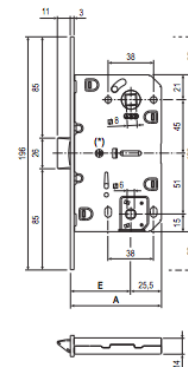

Slēdzene AGB F18 EVO WC ar pretplāksni

Замок AGB F18 EVO WC с ответной планкой

Artikuls	Piegādātāja kods	Nosaukums	Pārklājums
6952039	SF18EWCOC541	Slēdzene AGB F18 EVO WC	Hroms