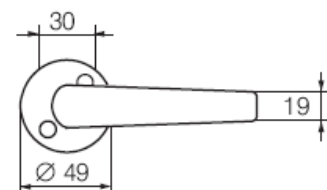

Rokturis POLARITA (Somu standarts)

РУЧКА POLARITA (ФИНСКИЙ СТАНДАРТ)

Artikuls	Piegādātāja kods	Nosaukums	Apzīmejums	Pārklājums
6952200	25011	Polarita 16/001	Zn/CR	Hroms
6952201	25012	Polarita 16/001	Zn/MCR	Matēts hroms
6952202	84770	Polarita 16/001	Zn/JVA	Balts*

*Baltie rokturi ir pārklāti ar krāsu, kas iznīcina 99% baktēriju, kas atrodas uz rokturiem. Tie apzīmēti ar ABLOY ACTIVE simbolu.