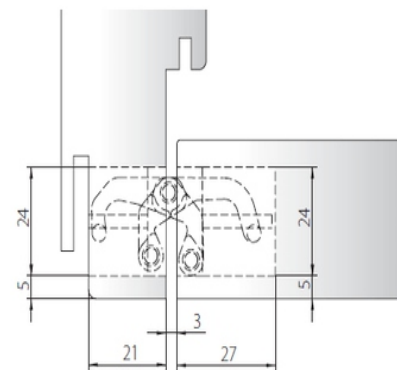

Slēptas eņģes

ПЕТЛИ СКРЫТЫЕ

HH-4 SC

HH-4 AB

HH-4 PG

Artikuls	Piegādātāja kods	Nosaukums	Pārklājums
6920100	HH-4 SC	Slēptā eņģe 1 gab	Matēts hroms
6920101	HH-4 PG	Slēptā eņģe 1 gab	Zelts
6920102	HH-4 AB	Slēptā eņģe 1 gab	Bronza