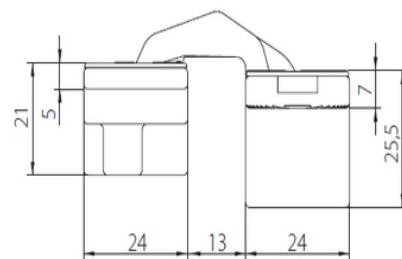

Slēptas eņģes

ПЕТЛИ СКРЫТЫЕ

HH-4 SC

HH-4 AB

HH-4 PG

Artikuls	Piegādātāja kods	Nosaukums	Pārklājums
6920100	HH-4 SC	Slēptā eņģe 1 gab	Matēts hroms
6920101	HH-4 PG	Slēptā eņģe 1 gab	Zelts
6920102	HH-4 AB	Slēptā eņģe 1 gab	Bronza