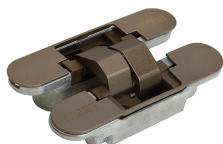

Slēptas eņģes

ПЕТЛИ СКРЫТЫЕ

HH-4 AB

Artikuls	Piegādātāja kods	Nosaukums	Pārklājums
6920100	HH-4 SC	Slēptā eņģe 1 gab	Matēts hroms
6920101	HH-4 PG	Slēptā eņģe 1 gab	Zelts
6920102	HH-4 AB	Slēptā eņģe 1 gab	Bronza