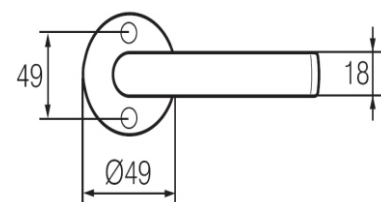

Rokturis PRIME (Somu standarts)

РУЧКА PRIME (ФИНСКИЙ СТАНДАРТ)

Artikuls	Piegādātāja kods	Nosaukums	Apzīmejums	Pārklājums
6952205	24244	Prime 15/001	Zn/CR	Hroms
6952206	1536	Prime 15/001	Zn/MCR	Matēts hroms
6952207	24246	Prime 15/001	Zn/JVA	Balts*

*Baltie rokturi ir pārklāti ar krāsu, kas iznīcina 99% baktēriju, kas atrodas uz rokturiem. Tie apzīmēti ar ABLOY ACTIVE simbolu.