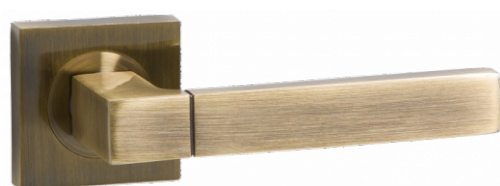

Rokturis MILOS

РУЧКА MILOS

Artikuls	Piegādātāja kods	Nosaukums	Apzīmejums	Pārklājums
6952561	MRO-34-20	Rokturis MILOS	BP	Zelts

Rokturis PAROS

РУЧКА PAROS

Artikuls	Piegādātāja kods	Nosaukums	Apzīmejums	Pārklājums
6952560	MRO-71-15	Rokturis PAROS	AB	Bronza