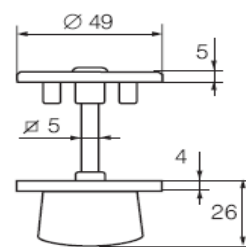

Uzlika 001WC (Somu standarts)

НАКЛАДКА 001WC (ФИНСКИЙ СТАНДАРТ)

Artikuls	Piegādātāja kods	Nosaukums	Apzīmejums	Pārklājums
6952245	76001	001 WC	Fe/CR	Hroms
6952246	76002	001 WC	Fe/MCR	Matēts hroms
6952247	76003	001 WC	Fe/JVA	Balts