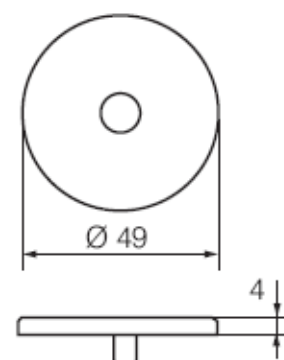

Uzlika 001P (Somu standarts)

НАКЛАДКА 001Р (ФИНСКИЙ СТАНДАРТ)

Artikuls	Piegādātāja kods	Nosaukums	Apzīmejums	Pārklājums
6952230	62001	Uzlika 001P	Fe/CR	Hroms
6952231	62002	Uzlika 001P	Fe/MCR	Matēts hroms
6952232	62003	Uzlika 001P	Fe/JVA	Balts