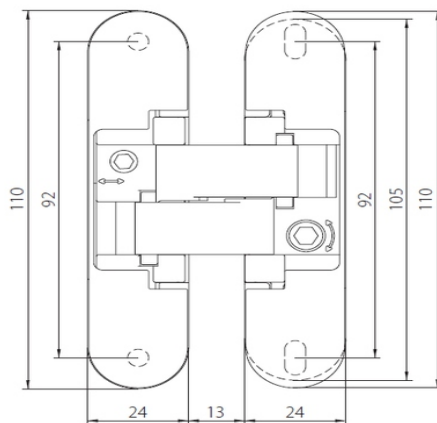

Slēptas eņģes

ПЕТЛИ СКРЫТЫЕ

HH-4 SC

HH-4 AB

HH-4 PG

Artikuls	Piegādātāja kods	Nosaukums	Pārklājums
6920100	HH-4 SC	Slēptā eņģe 1 gab	Matēts hroms
6920101	HH-4 PG	Slēptā eņģe 1 gab	Zelts
6920102	HH-4 AB	Slēptā eņģe 1 gab	Bronza