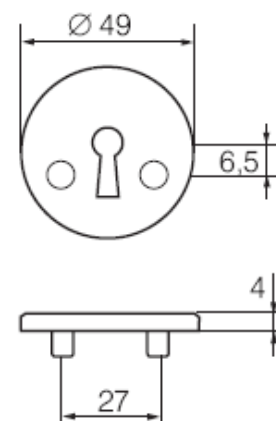

Uzlika 001A (Somu standarts)

НАКЛАДКА 001А (ФИНСКИЙ СТАНДАРТ)

Artikuls	Piegādātāja kods	Nosaukums	Apzīmejums	Pārklājums
6952235	62004	Uzlika 001A	Fe/CR	Hroms
6952236	62005	Uzlika 001A	Fe/MCR	Matēts hroms
6952237	62006	Uzlika 001A	Fe/JVA	Balts