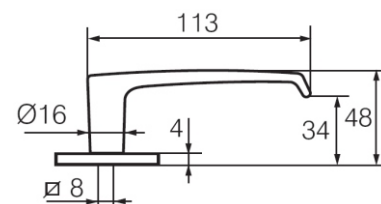

Rokturis PRIME (Somu standarts)

РУЧКА PRIME (ФИНСКИЙ СТАНДАРТ)

Artikuls	Piegādātāja kods	Nosaukums	Apzīmejums	Pārklājums
6952205	24244	Prime 15/001	Zn/CR	Hroms
6952206	1536	Prime 15/001	Zn/MCR	Matēts hroms
6952207	24246	Prime 15/001	Zn/JVA	Balts*

*Baltie rokturi ir pārklāti ar krāsu, kas iznīcina 99% baktēriju, kas atrodas uz rokturiem. Tie apzīmēti ar ABLOY ACTIVE simbolu.