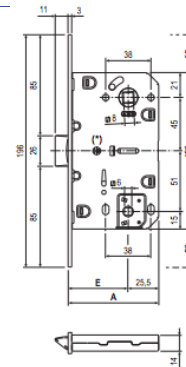

Durvju slēdzene magnētiska sārmezgliem Polaris SF18PWC ar pretplāksni

Дверной магнитный замок для ванной комнаты Polaris SF18PWC с ответной планкой

Artikuls	Piegādātāja kods	Nosaukums	Pārklājums
6952041	SF18PWC	Polaris SF18PWC ar pretplāksni	Hroms