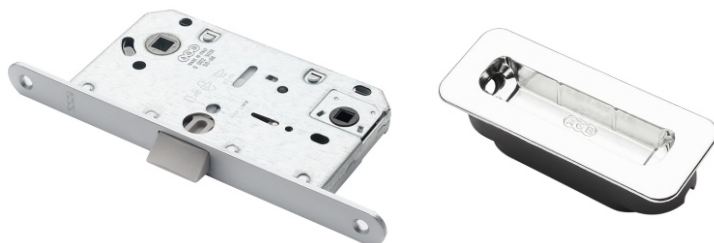

Slēdzene AGB F18 EVO WC ar pretplāksni

Замок AGB F18 EVO WC с ответной планкой

Artikuls	Piegādātāja kods	Nosaukums	Pārklājums
6952039	SF18EWCOC541	Slēdzene AGB F18 EVO WC	Hroms

Slēdzene AGB F18 EVO PZ ar pretplāksni