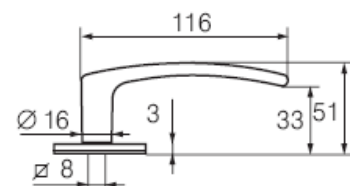

Rokturis POLARITA (Somu standarts)

РУЧКА POLARITA (ФИНСКИЙ СТАНДАРТ)

Artikuls	Piegādātāja kods	Nosaukums	Apzīmejums	Pārklājums
6952200	25011	Polarita 16/001	Zn/CR	Hroms
6952201	25012	Polarita 16/001	Zn/MCR	Matēts hroms
6952202	84770	Polarita 16/001	Zn/JVA	Balts*

*Baltie rokturi ir pārklāti ar krāsu, kas iznīcina 99% baktēriju, kas atrodas uz rokturiem. Tie apzīmēti ar ABLOY ACTIVE simbolu.