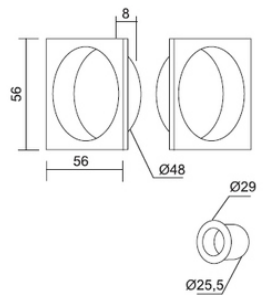

Bīdāmo durvju rokturu komplekti

КОМПЛЕКТЫ РУЧЕК ДЛЯ РАЗДВИЖНЫХ ДВЕРЕЙ

Artikuls	Piegādātāja kods	Nosaukums	Materiāls	Pārklājums
6952523	MHS - 1 SC	Rokturu komplekts	Metālu sakausējums	Matēts hroms
6952524	MHS - 1 SG	Rokturu komplekts	Metālu sakausējums	Matēts zelts
6952525	MHS - 1 AB	Rokturu komplekts	Metālu sakausējums	Bronza
6952526	MHS - 2 SC	Rokturu komplekts	Metālu sakausējums	Matēts hroms
6952527	MHS - 2 AB	Rokturu komplekts	Metālu sakausējums	Bronza