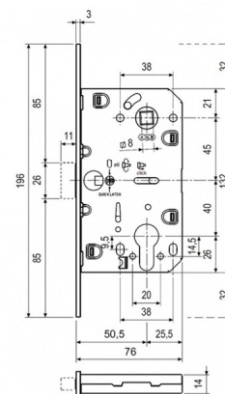

Slēdzene AGB F18 EVO PZ ar pretplāksni

Замок AGB F18 EVO PZ с ответной планкой

Artikuls	Piegādātāja kods	Nosaukums	Pārklājums
6952040	SF18EPZOC541	Slēdzene AGB F18 EVO PZ	Hroms