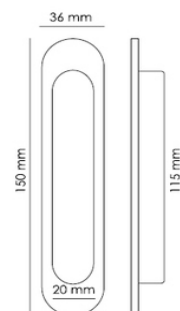

Riteņu komplekti

КОМПЛЕКТЫ РОЛИКОВ

Komplekts: riteņu mehānisms vienai vārtnei līdz 50 kg.

Artikuls	Piegādātāja kods	Izmērs	Pārklājums
6952115	SET 4	100x75x2.5mm - 2BB D11.5	Matēts hroms

Vadulas un vadotnes

НАПРАВЛЯЮЩИЕ

Artikuls	Piegādātāja kods	Izmērs	Pārklājums
6952116	TRACK 2	30x32x2000 mm	Hroms
6952117	TRACK 3	30x32x3000 mm	Hroms
6952118	TRACK-B	10x10x1000mm	Hroms

Bīdāmo durvju furnitūras komplekti

КОМПЛЕКТЫ ФУРНИТУРЫ ДЛЯ РАЗДВИЖНЫХ ДВЕРЕЙ

Artikuls	Piegādātāja kods	Materiāls	Pārklājums
6952520K	MHS 150 WC SC	Metālu sakausējums	Matēts hroms
6952521K	MHS 150 WC SG	Metālu sakausējums	Matēts zelts
6952522K	MHS 150 WC AB	Metālu sakausējums	Bronza

Bīdāmo durvju rokturi

РУЧКИ ДЛЯ РАЗДВИЖНЫХ ДВЕРЕЙ

Artikuls	Piegādātāja kods	Nosaukums	Materiāls	Pārklājums
6952520	MHS 150 SC	Rokturis 1 gab	Metālu sakausējums	Matēts hroms
6952521	MHS 150 SG	Rokturis 1 gab	Metālu sakausējums	Matēts zelts
6952522	MHS 150 AB	Rokturis 1 gab	Metālu sakausējums	Bronza