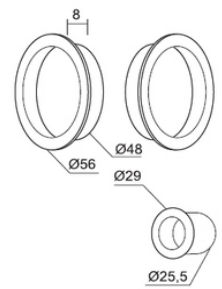

Bīdāmo durvju rokturu komplekti

КОМПЛЕКТЫ РУЧЕК ДЛЯ РАЗДВИЖНЫХ ДВЕРЕЙ

Artikuls	Piegādātāja kods	Nosaukums	Materiāls	Pārklājums
6952523	MHS - 1 SC	Rokturu komplekts	Metālu sakausējums	Matēts hroms
6952524	MHS - 1 SG	Rokturu komplekts	Metālu sakausējums	Matēts zelts
6952525	MHS - 1 AB	Rokturu komplekts	Metālu sakausējums	Bronza
6952526	MHS - 2 SC	Rokturu komplekts	Metālu sakausējums	Matēts hroms
6952527	MHS - 2 AB	Rokturu komplekts	Metālu sakausējums	Bronza